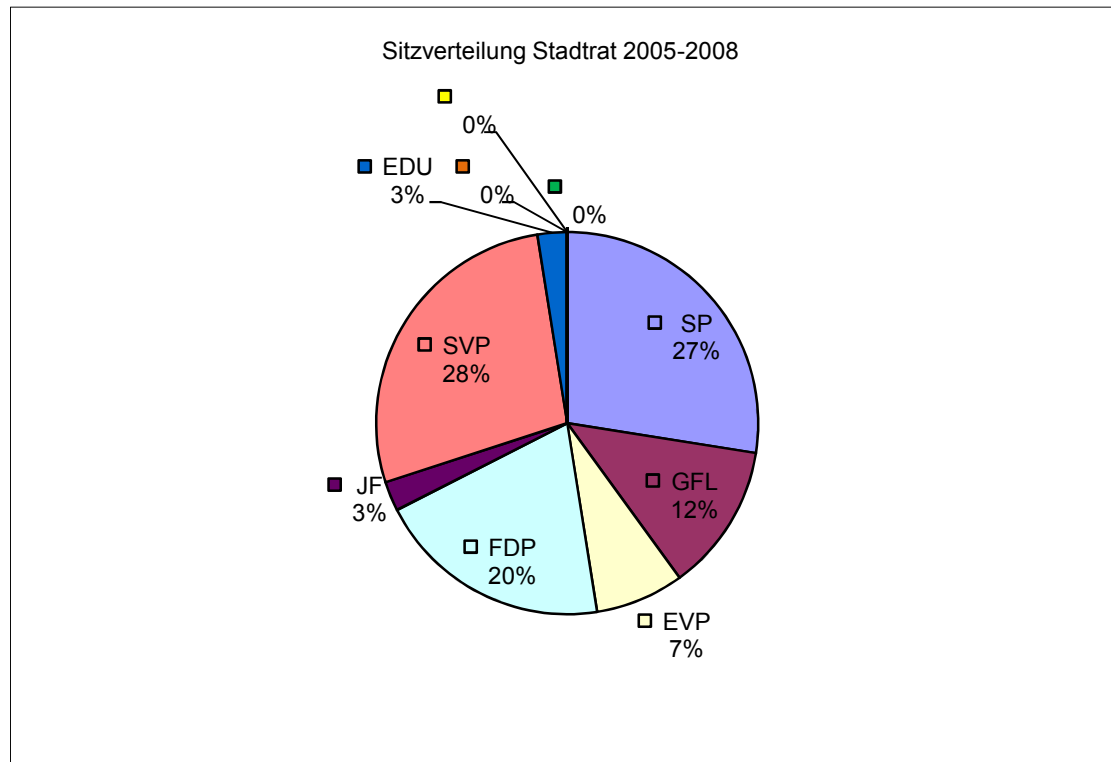

## Sitzverteilung Stadtrat 2013 - 2016

---

SP	GFL	EVP	FDP	JF	SVP	EDU	CVP	BDP	GLP
11	4	2	4	1	7	1	1	7	2

## Sitzverteilung Stadtrat 2009 - 2012

---

SP	GFL	EVP	FDP	JF	SVP	EDU	CVP	BDP
11	5	3	5	1	6	1	1	7

## Sitzverteilung Stadtrat 2005 - 2008

---

SP	GFL	EVP	FDP	JF	SVP	EDU
11	5	3	8	1	11	1

## Sitzverteilung Stadtrat 2001 - 2004

---

SP	GFL	EVP	FdP	JL	SVP	EDU
13	4	3	8	1	10	1