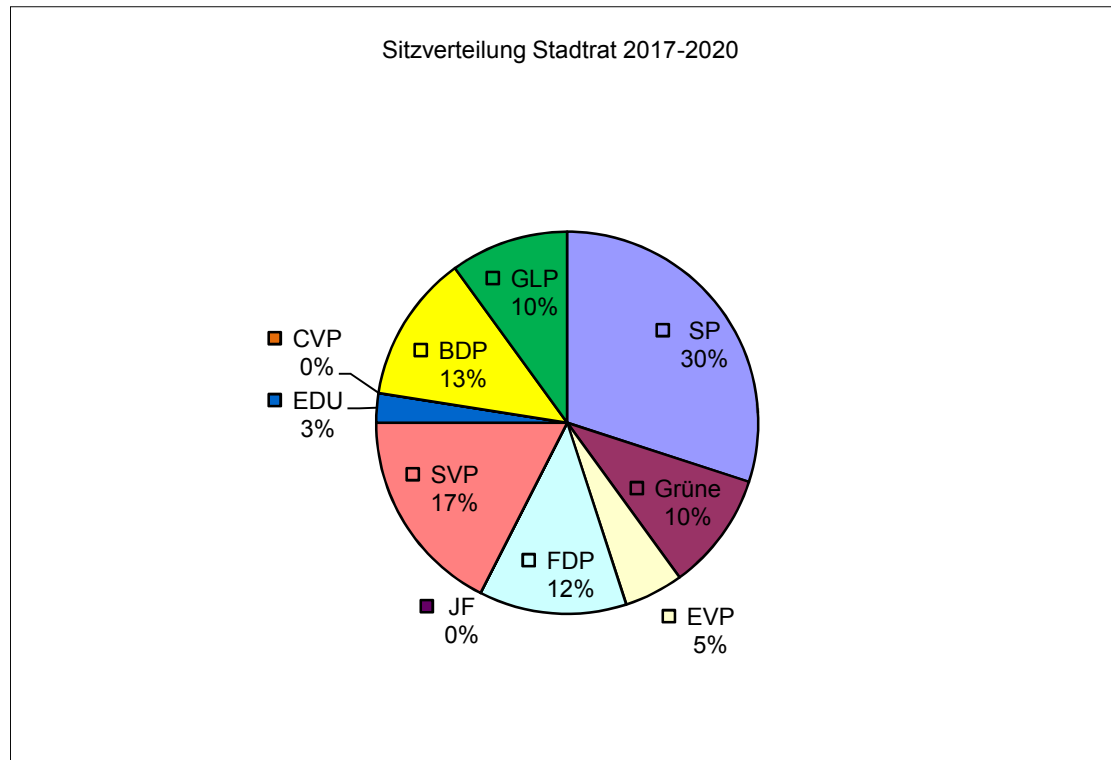

## Sitzverteilung Stadtrat 2021 - 2024

---

SP	Grüne	EVP	FDP	JF	SVP	EDU	CVP	BDP	GLP
11	6	3	5	0	7	1	0	3	4

## Sitzverteilung Stadtrat 2017 - 2020

---

SP	Grüne	EVP	FDP	JF	SVP	EDU	CVP	BDP	GLP
12	4	2	5	0	7	1	0	5	4

## Sitzverteilung Stadtrat 2013 - 2016

---

SP	GFL	EVP	FDP	JF	SVP	EDU	CVP	BDP	GLP
11	4	2	4	1	7	1	1	7	2

## Sitzverteilung Stadtrat 2005 - 2008

---

SP	GFL	EVP	FDP	JF	SVP	EDU
11	5	3	8	1	11	1