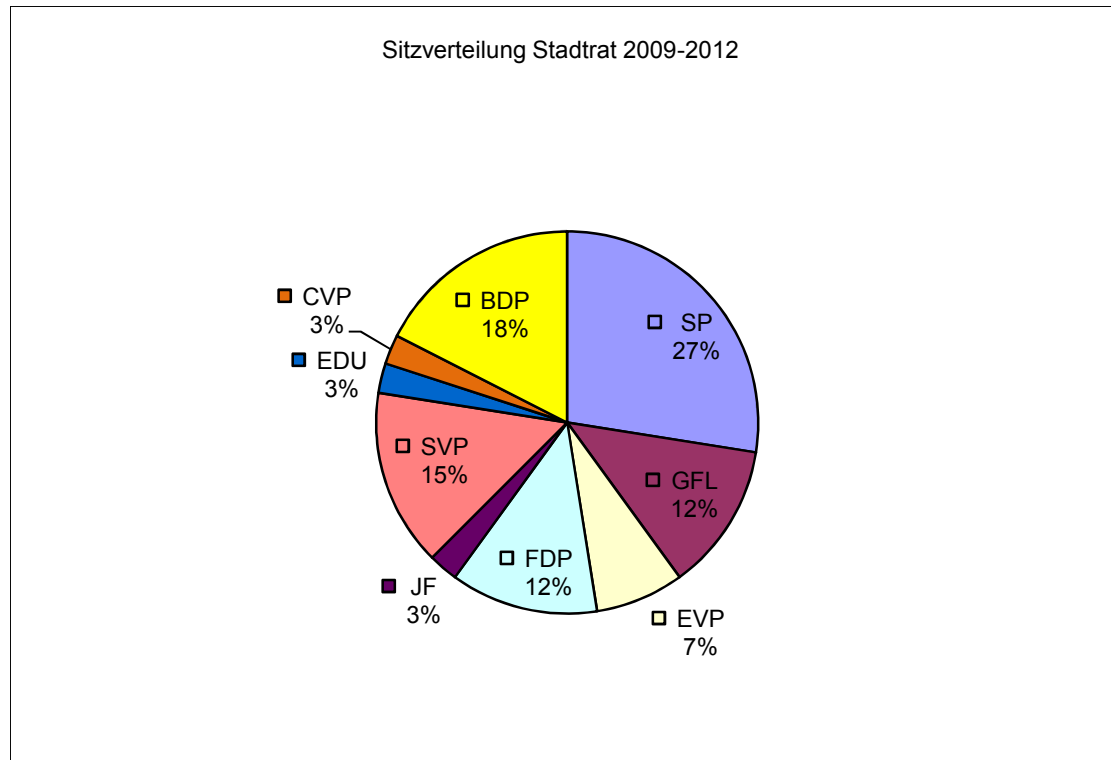

## Sitzverteilung Stadtrat 2017 - 2020

---

SP	Grüne	EVP	FDP	JF	SVP	EDU	CVP	BDP	GLP
12	4	2	5	0	7	1	0	5	4

## Sitzverteilung Stadtrat 2013 - 2016

---

SP	GFL	EVP	FDP	JF	SVP	EDU	CVP	BDP	GLP
11	4	2	4	1	7	1	1	7	2

## Sitzverteilung Stadtrat 2009 - 2012

---

SP	GFL	EVP	FDP	JF	SVP	EDU	CVP	BDP
11	5	3	5	1	6	1	1	7

## Sitzverteilung Stadtrat 2005 - 2008

---

SP	GFL	EVP	FDP	JF	SVP	EDU
11	5	3	8	1	11	1