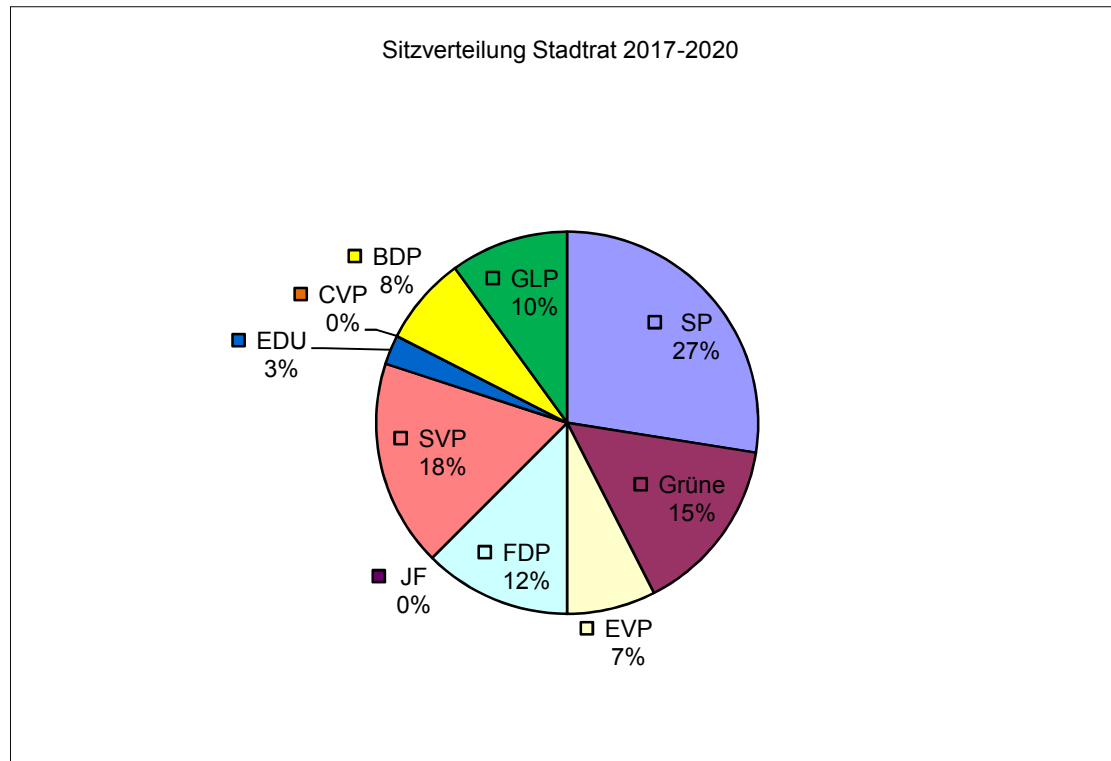

## Sitzverteilung Stadtrat 2021 - 2024

---

SP	Grüne	EVP	FDP	JF	SVP	EDU	CVP	BDP	GLP
11	6	3	5	0	7	1	0	3	4

## Sitzverteilung Stadtrat 2017 - 2020

---

SP	Grüne	EVP	FDP	JF	SVP	EDU	CVP	BDP	GLP
12	4	2	5	0	7	1	0	5	4

## Sitzverteilung Stadtrat 2013 - 2016

---

SP	GFL	EVP	FDP	JF	SVP	EDU	CVP	BDP	GLP
11	4	2	4	1	7	1	1	7	2